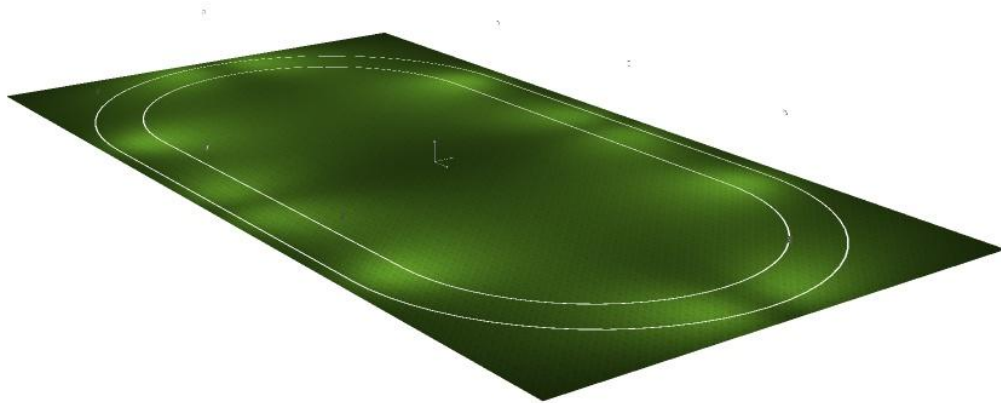

Mastverlichting.com
Voorbeeldberekening Atletiek

Operator Mastverlichting.com
Telefoon 0546 707428
Fax 0546 707428
e-Mail www.mastverlichting.com

Buitendecor 1 / 3D Rendering