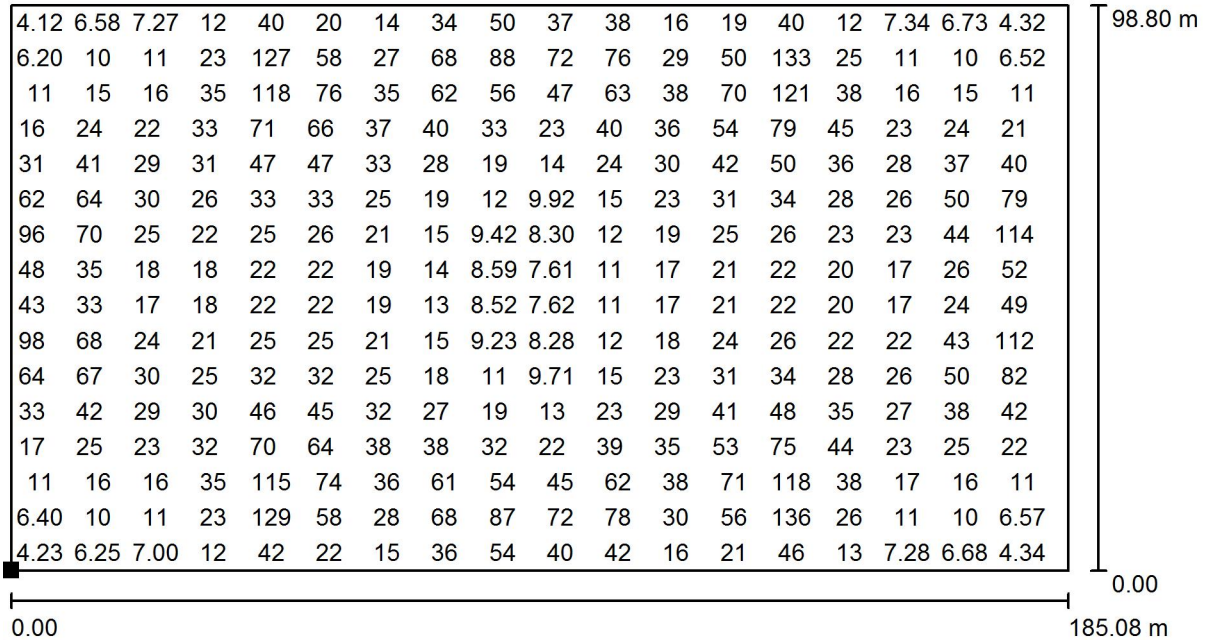

**Buitendecor 1 / Bodemelement 1 / Vlak 1 / Waardegrafiek (E)**

Waarden in Lux, Schaal 1 : 1324

Niet alle berekende waarden kunnen worden weergegeven.

Positie van het vlak in het  
 buitendecor:  
 Gemarkeerd punt:  
 (-91.400 m, -48.800 m, 0.000 m)