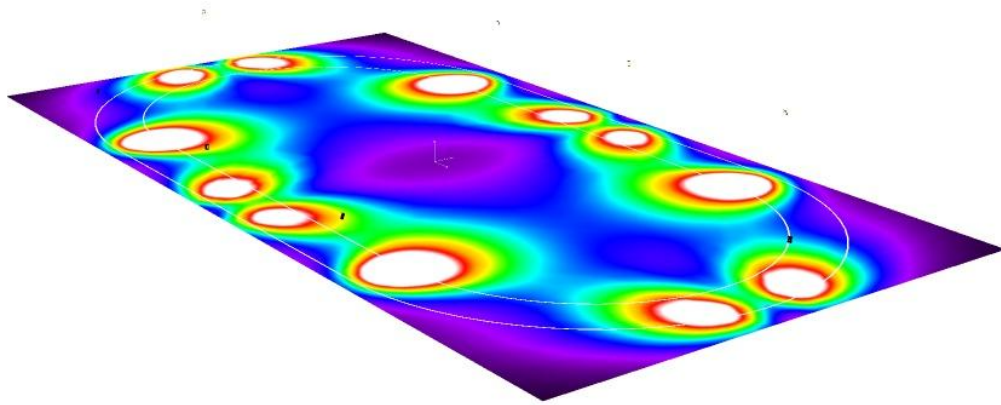

Mastverlichting.com
Voorbeeldberekening Atletiek

Operator Mastverlichting.com
Telefoon 0546 707428
Fax 0546 707428
e-Mail www.mastverlichting.com

Buitendecor 1 / Rendering onjuiste kleuren

0 10 20 30 40 50 60 70 80 lx