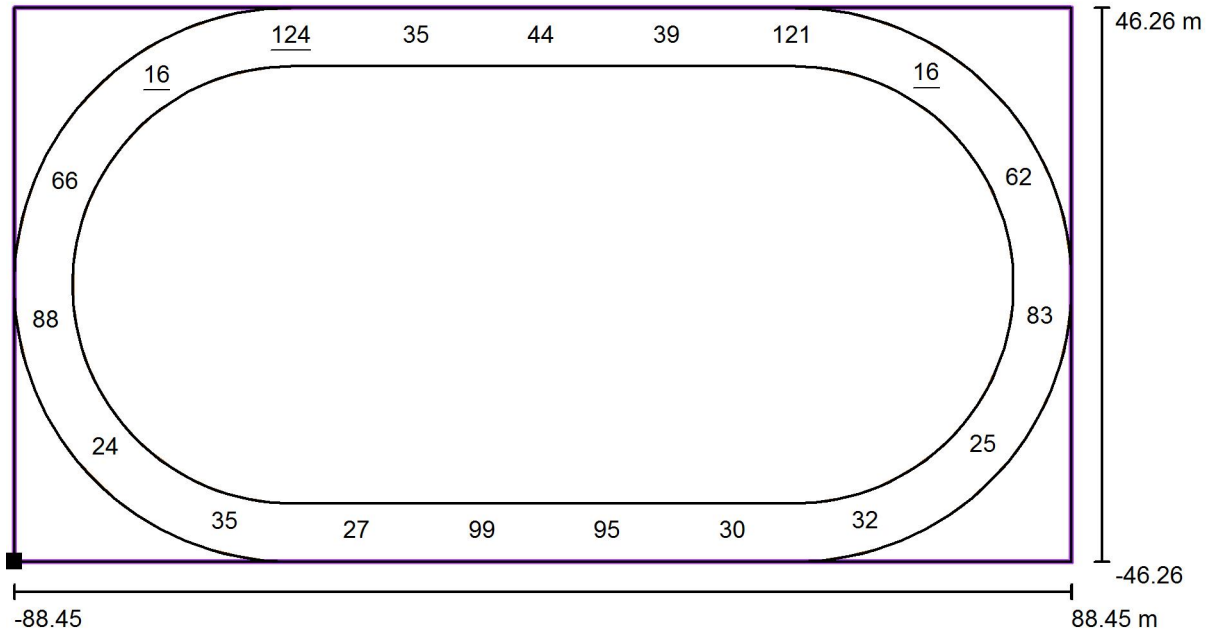

**Buitendecor 1 / Bodemelement 1 / Vlak 1 / Waardegrafiek (E)**

Waarden in Lux, Schaal 1 : 1324

Niet alle berekende waarden kunnen worden weergegeven.

Positie van het vlak in het  
 buitendecor:  
 Gemarkeerd punt:  
 (-91.400 m, -48.800 m, 0.000 m)

Raster: 128 x 128 Punten

$E_{gem}$  [lx]  
34

$E_s$  [lx]  
2.43

$E_{max}$  [lx]  
149

$E_s / E_{gem}$   
0.072

$E_s / E_{max}$   
0.016

Mastverlichting.com  
 Voorbeeldberekening Atletiek

Operator Mastverlichting.com  
 Telefoon 0546 707428  
 Fax 0546 707428  
 e-Mail www.mastverlichting.com

**Buitendecor 1 / Loopbaan 1 Berekeningsraster (PA) / Waardegrafiek (E, loodrecht)**

Waarden in Lux, Schaal 1 : 1265

Positie van het vlak in het  
 buitendecor:  
 Gemarkeerd punt: (-88.455 m, -  
 46.260 m, 0.000 m)